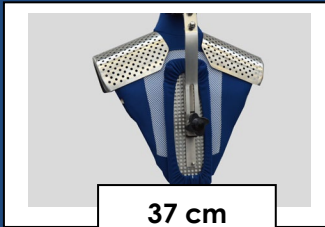

Mod. CG-BJ

**MANICHINO PER GIACCHE - CAPPOTTI
JACKET - COAT FORM FINISHER
MANNEQUIN VESTE - VESTON**

HIGHLIGHTS

140 cm

60 cm

37 cm

53 cm

**SPALLE REGOLABILI
ADJUSTABLE-SHOULDER
EPAULES REGLABLES**

**ESCLUSIONI FUNZIONI RAPIDE
QUICK-EXCLUSION FUNCTIONS
EXCLUSIONS FOCTIONS RAPIDES**

**PALA SUPERIORE SFILABILE
UPPER SHOVEL REMOVABLE
PALETTE SUPERIEURE AMOVIBLE**

**PALETTE "SOFT-TOUCH"
SHOVELS "SOFT-TOUCH"
PALETTES "SOFT TOUCH"**