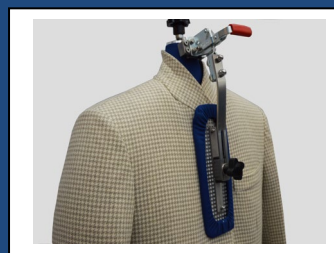

Mod. CG-BJ

**MANICHINO PER GIACCHE - CAPPOTTI
JACKET - COAT FORM FINISHER
MANNEQUIN VESTE - VESTON**

HIGHLIGHTS

140 cm

60 cm

37 cm

53 cm

**SPALLE REGOLABILI
ADJUSTABLE-SHOULDER
EPAULES REGLABLES**

**ESCLUSIONI FUNZIONI RAPIDE
QUICK-EXCLUSION FUNCTIONS
EXCLUSIONS FOCTIONS RAPIDES**

**PALA SUPERIORE SFILABILE
UPPER SHOVEL REMOVABLE
PALETTE SUPERIEURE AMOVIBLE**

**PALETTE "SOFT-TOUCH"
SHOVELS "SOFT-TOUCH"
PALETTES "SOFT TOUCH"**

**ARIA Super CALDA
Super HOT AIR
AIR Super CHAUDE**

**PROGRAMMATORE 4+4
PROGRAMMER 4+4
PROGRAMMEUR 4+4**

TOUCH-SCREEN