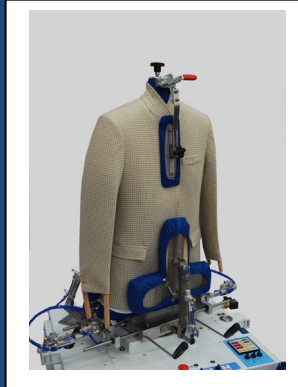

Mod. CG-BJ

**MANICHINO PER GIACCHE - CAPPOTTI
JACKET - COAT FORM FINISHER
MANNEQUIN VESTE - VESTON**

HIGHLIGHTS

140 cm

60 cm

37 cm

53 cm

**SPALLE REGOLABILI
ADJUSTABLE-SHOULDER
EPAULES REGLABLES**

**ESCLUSIONI FUNZIONI RAPIDE
QUICK-EXCLUSION FUNCTIONS
EXCLUSIONS FOCTIONS RAPIDES**

**PALA SUPERIORE SFILABILE
UPPER SHOVEL REMOVABLE
PALETTE SUPERIEURE AMOVIBLE**

**PALETTE "SOFT-TOUCH"
SHOVELS "SOFT-TOUCH"
PALETTES "SOFT TOUCH"**

**ARIA Super CALDA
Super HOT AIR
AIR Super CHAUDE**

**PROGRAMMATORE 4+4
PROGRAMMER 4+4
PROGRAMMEUR 4+4**

TOUCH-SCREEN