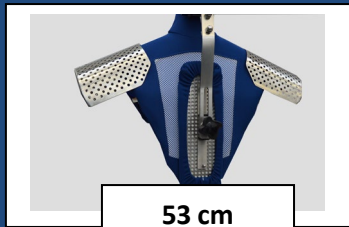

Mod. CG-BJ

**MANICHINO PER GIACCHE - CAPPOTTI
JACKET - COAT FORM FINISHER
MANNEQUIN VESTE - VESTON**

HIGHLIGHTS

140 cm

60 cm

37 cm

53 cm

**SPALLE REGOLABILI
ADJUSTABLE-SHOULDER
EPAULES REGLABLES**

**ESCLUSIONI FUNZIONI RAPIDE
QUICK-EXCLUSION FUNCTIONS
EXCLUSIONS FOCTIONS RAPIDES**

**PALA SUPERIORE SFILABILE
UPPER SHOVEL REMOVABLE
PALETTE SUPERIEURE AMOVIBLE**

**PALETTE "SOFT-TOUCH"
SHOVELS "SOFT-TOUCH"
PALETTES "SOFT TOUCH"**