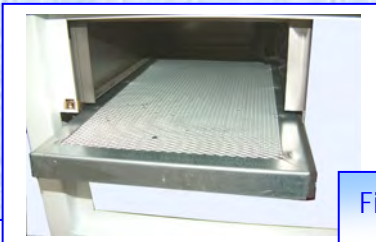

Mod. CG – SC MINI

Mod. CG – SC MAXI

®

COCCHI

Mod. CG – SC MINI . CG-SC MAXI

DI SERIE – BASIC EQUIPPED – EQUIP. de BASE

PIANO ASPIRANTE IN ACCIAIO INOX
INOX BOARD WITH VACUUM
PLATEAU EN INOX AVEC ASPIRATION

Filtri a carboni Attivi – Activated Carbons Filters - Filtres à Chrbons Act.

**CABINA di PRE & POST
SMACCHIATURA a Freddo
e/o a Vapore
con Zona Lavoro in Acciaio
Inox
protetta da "Doppio" Filtro a
Carboni Attivi**

N°3 MOTORI da HP 0,5 cad.
N°1 NEON ILLUMINIZIONE IP 65
ASPIRAZIONE 0,6-0,8 M/s
Consumo Base : 1150 watt
Pressione Aria 7 Bar (15 Lts/m)
Serbatoio Aria Lt 10
... (solo con compressore)
Pressione Vapore 3,5 Bar
... (solo con caldaie)