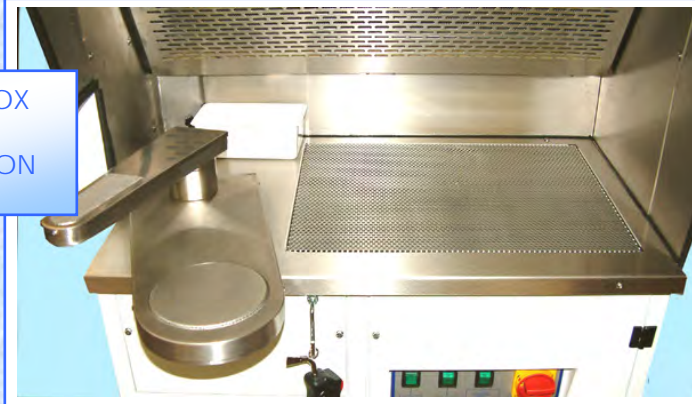

Mod. CG – SC MINI

Mod. CG – SC MAXI

®

COCCHI

Mod. CG – SC MINI . CG-SC MAXI

DI SERIE – BASIC EQUIPPED – EQUIP. de BASE

PIANO ASPIRANTE IN ACCIAIO INOX
INOX BOARD WITH VACUUM
PLATEAU EN INOX AVEC ASPIRATION

Filtri a carboni Attivi – Activated Carbons Filters - Filtres à Chrbons Act.

**CABINA di PRE & POST
SMACCHIATURA a Freddo
e/o a Vapore
con Zona Lavoro in Acciaio
Inox
protetta da "Doppio" Filtro a
Carboni Attivi**

N°3 MOTORI da HP 0,5 cad.
N°1 NEON ILLUMINIZIONE IP 65
ASPIRAZIONE 0,6-0,8 M/s
Consumo Base : 1150 watt
Pressione Aria 7 Bar (15 Lts/m)
Serbatoio Aria Lt 10
... (solo con compressore)
Pressione Vapore 3,5 Bar
... (solo con caldaie)