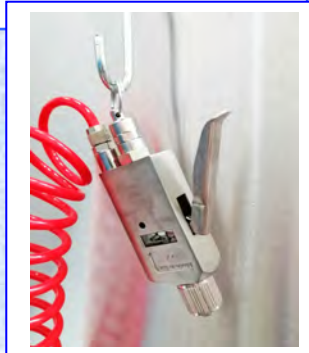

N° 2 PISTOLE INOX SOLVENTI – N°1 PISTOLA INOX SAPONE
N. 2 INOX GUNS for SOLVENTS – N.1 INOX GUN for SOAP
N. 2 PISTOLETS INOX pour SOLVENTS – N.1 INOX SAVON