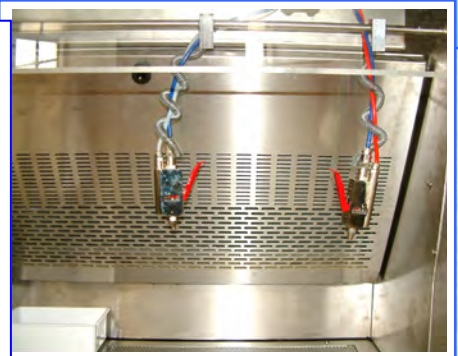

N° 2 PISTOLE INOX SOLVENTI – N°1 PISTOLA INOX SAPONE
N. 2 INOX GUNS for SOLVENTS – N.1 INOX GUN for SOAP
N. 2 PISTOLETS INOX pour SOLVENTS – N.1 INOX SAVON