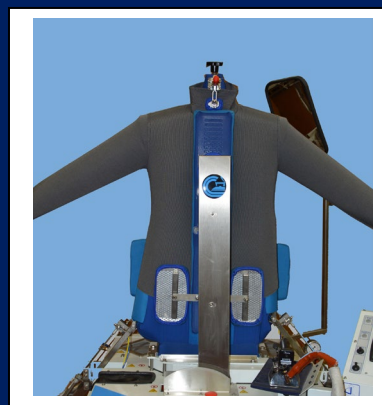

Mod. Easy 2

MANICHINO STIRACAMICIE UMIDE

WET-SHIRT FORM FINISHER

MANNEQUIN CHEMISE UMIDES

HIGHLIGHTS

32 cm

Soffiatura Hp 3  
Blowing Hp 3  
Soufflerie Hp 3

Aspirazione Hp 1  
Vacuum Hp 1  
Aspiration Hp 1

TOUCH-SCREEN Comp.

**Pinze Polsini**  
**Cuffs Clamps**  
**Pinces Poignets**

**Pinze Polsini con Stirafessini**  
**Cuffs Clamps with Tabs-ironers**  
**Pinces Poignets avec Rep. ouv.**

Optional

**Regolatori Angolo Maniche**  
**Regulators sleeves corners**  
**Regulateurs Angles Manches**