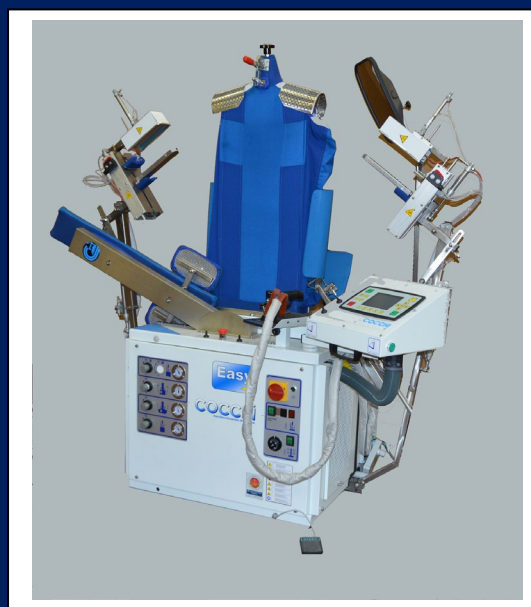

Mod. Easy 2

MANICHINO STIRACAMICIE UMIDE

WET-SHIRT FORM FINISHER

MANNEQUIN CHEMISE UMIDES

HIGHLIGHTS

32 cm

Soffiatura Hp 3  
Blowing Hp 3  
Soufflerie Hp 3

Aspirazione Hp 1  
Vacuum Hp 1  
Aspiration Hp 1

TOUCH-SCREEN Comp.

**Pinze Polsini**  
**Cuffs Clamps**  
**Pinces Poignets**

**Pinze Polsini con Stirafessini**  
**Cuffs Clamps with Tabs-ironers**  
**Pinces Poignets avec Rep. ouv.**

Optional

**Regolatori Angolo Maniche**  
**Regulators sleeves corners**  
**Regulateurs Angles Manches**