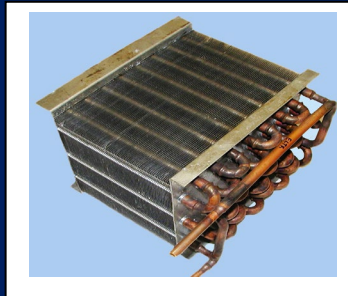

**EASY 2 V Vapore / Steam / Vapeur**

**Vapore – Steam – Vapeur 5 BAR**

**Kg/h 30**

**EASY 2 e Elettrico / Electric / Electrique**

**Aria Calda – Hot Air – Air Chaude**

**Kw 12-24**

**EASY 2 H ibrido / hybrid / hybride**