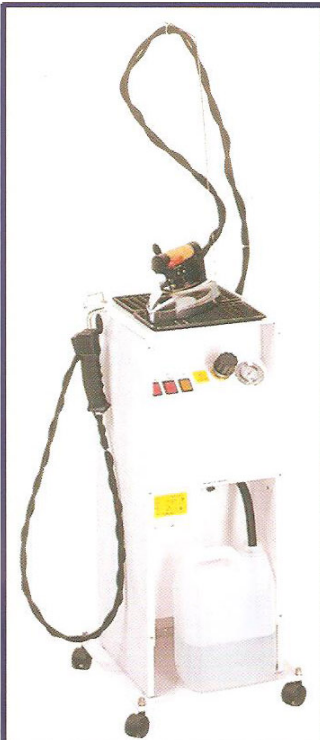

GA 1A

Generatore di vapore con caldaia in rame e resistenza a secco, a ricarica automatica dell'acqua completo di elettroferro professionale.

Steam generator with copper boiler and dry heating element, with automatic water supply, completed with professional electric iron.

Générateur de vapeur avec chaudière en cuivre et résistance à sec, à recharge automatique de l'eau, complet de fer électrique professionnel.

Dampferzeuger mit Kupferkessel und Trockenheizstab mit automatischer Wasserbefüllung und professionellem Elektro-Bügeleisen.

Generador de vapor con caldera de cobre y resistencia en seco, con recarga automática del agua y plancha eléctrica profesional.

DATI TECNICI				
	230 V- 50 HZ	Tensione		230 V- 50 HZ
	3 BAR	Pressione vapore		3 BAR
	18 KG	Peso		18 KG
	3.5 LT	Caldaia		3.8 LT
	2700 W	Consumo		2800 W
	350x350x850	Dimensioni		250x290x890

TECHNICAL DATA				
	230 V- 50 HZ	Voltage		230 V- 50 HZ
	3 BAR	Steam pressure		3 BAR
	18 KG	Weight		18 KG
	3.5 LT	Boiler		3.8 LT
	2700 W	Consumption		2800 W
	350x350x850	Dimensions		250x290x890

DONNEES TECHNIQUES				
	230 V- 50 HZ	Tension		230 V- 50 HZ
	3 BAR	Pression vapeur		3 BAR
	18 KG	Poids		18 KG
	3.5 LT	Chaudière		3.8 LT
	2700 W	Consommation		2800 W
	350x350x850	Encombrement		250x290x890

TECHNISCHE DATEN				
	230 V- 50 HZ	Spannung		230 V- 50 HZ
	3 BAR	Dampfdruck		3 BAR
	18 KG	Gewicht		18 KG
	3.5 LT	Dampfkessel		3.8 LT
	2700 W	Verbrauch		2800 W
	350x350x850	Abmessungen		250x290x890

DATOS TECNICOS				
	230 V- 50 HZ	Tensión		230 V- 50 HZ
	3 BAR	Presión vapor		3 BAR
	18 KG	Peso		18 KG
	3.5 LT	Caldera		3.8 LT
	2700 W	Consumo		2800 W
	350x350x850	Dimensiones		250x290x890

Generatore di vapore con caldaia in alluminio e resistenza integrata, a carica manuale completo di elettroferro professionale.

Steam generator with aluminium boiler and built-in heating element, with manual water supply, completed with professional electric iron.

Générateur de vapeur avec chaudière en aluminium et résistance intégrée, à charge manuelle, complet de fer électrique professionnel.

Dampferzeuger mit Aluminiumkessel und integriertem Heizstab, manueller Wasserbefüllung und professionellem Elektro-Bügeleisen.

Generador de vapor con caldera de aluminio y resistencia integrada, con recarga manual y plancha eléctrica profesional.

COCCHI SRL

Via Pacinotti 19/a - 40017 S. Giovanni in Persiceto - Bologna - Italy

Tel. +39 51 821787 - Fax +39 51 826935

Web: www.cocchi.net - Email: cocchi@eur.it

COCCHI SRL DICHIARA CHE LE IMMAGINI CONTENUTE SONO INDICATIVE E POSSONO SUBIRE VARIAZIONI TOTALI O PARZIALI IN QUALSIASI MOMENTO PER MOTIVI RISERVATI