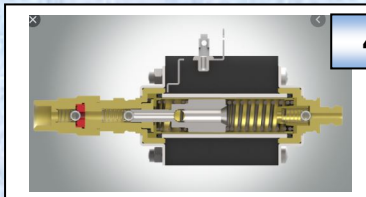

Mod. **GA-5**

COCCHI

N.1 FERRO
N.1 IRON
N.1 FER
N.1 HIERRO

Kg 1,35

PISTOLA VAPORE
STEAM GUN
PISTOLET VAPEUR
PISTOLA VAPOR

OPTIONAL

SERBATOIO ACQUA
WATER TANK
RESERVOIRE EAU
TANQUE AGUA

Lt 5

48 watt

POMPA ACQUA
WATER PUMP
POMPE EAU
BOMBA AGUA

LT. 5 INOX

GARANZIA 4 ANNI
WARRANTY 4 YEARS
GARANTIE 4 ANS
GARANTIA 4 ANOS

| CALDAIA | BOILER | CHAUDIERE | CALDERA | LT . 5 |
|----------------------|----------------------|---------------------|-----------------|-------------|
| PRESSIONE VAPORE | STEAM PRESSURE | PRESSION VAPEUR | PRESION VAPOR | Bar 4 |
| POMPA Acqua Vibrante | WATER-PUMP vibration | POMPE EAU vibration | BOMBA AGUA | w. 25 |
| RESISTENZA CALDAIA | BOILER ELEMENT | RESISTENCE CHAUD. | RESIST. CALDERA | w. 900+900 |
| RESISTENZA FERRO | IRON ELEMENT | RESISTENCE FER | RESIST. HIERRO | w. 900 |
| VOLTAGGIO | VOLTAGE | VOLTAGE | VOLTAJE | V 230 - 1 |
| DIMENSIONI | DIMENSIONS | DIMENSIONS | DIMENSIONES | 33x33x87 cm |