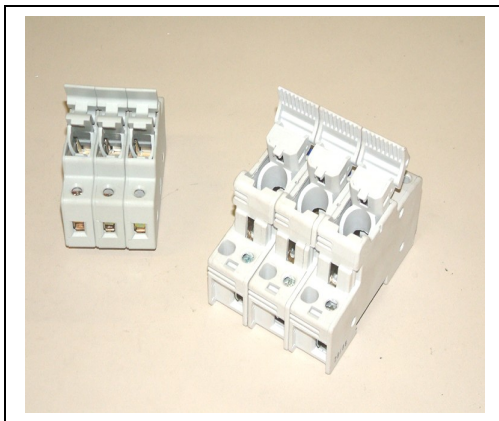

PRESA ILME 90°
ILME SOCKET 90°
FICHE ILME 90°

Cod. 132.02

PRESA ILME 0°
ILME SOCKET 0°
FICHE ILME 0°

Cod. 132.03

PRESA ILME 180°
ILME SOCKET 180°
FICHE ILME 180°

Cod. 133.09

SPINA ILME
PLUG SOCKET
FICHE ILME

Cod. 133.02

FUSIBILI - FUSES - FUSIBLES

PCS 3 x 38	32 Amp	Cod. 137.02
PCS 14 x 51	50 Amp	Cod. 137.16
PCS 22 x 58	60 Amp	Cod. 137.17
PCS 22 x 58	80 Amp	Cod. 137.18
PCS 22 x 58	100 Amp	Cod. 137.24
PCS 22 x 58	125 Amp	Cod. 137.19