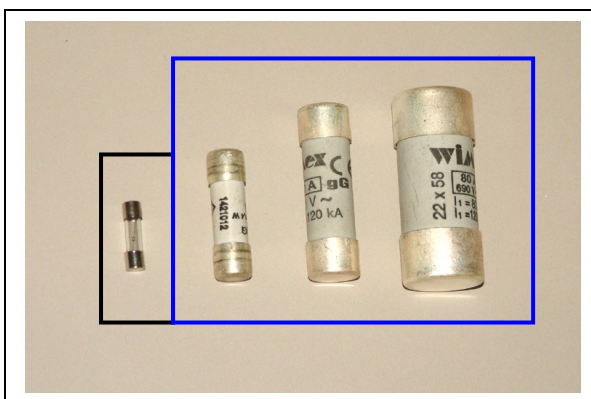

PRESA ILME 90°
ILME SOCKET 90°
FICHE ILME 90°

Cod. 132.02

PRESA ILME 0°
ILME SOCKET 0°
FICHE ILME 0°

Cod. 132.03

PRESA ILME 180°
ILME SOCKET 180°
FICHE ILME 180°

Cod. 133.09

SPINA ILME
PLUG SOCKET
FICHE ILME

Cod. 133.02

FUSIBILI - FUSES - FUSIBLES

PCS 3 x 38	32 Amp	Cod. 137.02
PCS 14 x 51	50 Amp	Cod. 137.16
PCS 22 x 58	60 Amp	Cod. 137.17
PCS 22 x 58	80 Amp	Cod. 137.18
PCS 22 x 58	100 Amp	Cod. 137.24
PCS 22 x 58	125 Amp	Cod. 137.19