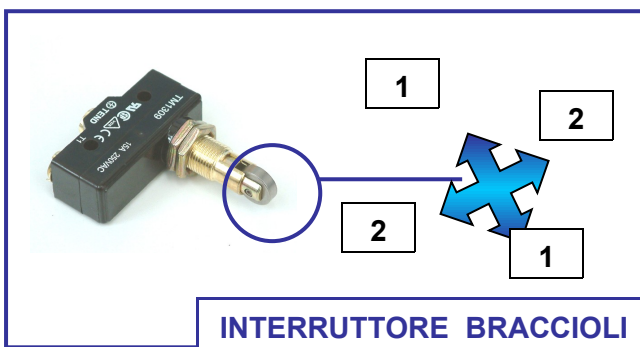

INTERRUTTORE PEDALE
PEDAL-SWITCH
INTERRUPTEUR-PEDAL

Cod. 114.11

Amp.16

INTERRUTTORE PEDALE
PEDAL-SWITCH
INTERRUPTEUR-PEDAL

Cod. 180.05

Amp. 8

INTERRUTTORE BRACCIOLI & PEDALI
ARM & PEDAL SWITCH
INTERRUPTEUR PEDAL &
JEANNETTE

Cod. 104.15

PULSANTE
PUSH-BUTTON
BOUTON

0 > 1 > 0

Cod. 151.52

PULSANTE -STOP
STOP PUSH-BUTTON
BOUTON DE STOP

0 > 1

Cod. 151.60

INTERRUTTORI PER PULSANTI
SWITCHES FOR BUTTONS
INTERRUPTEURS POUR BOUTONS