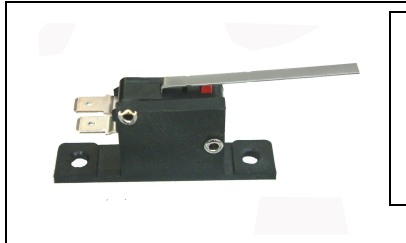

INTERRUTTORE PEDALE
PEDAL-SWITCH
INTERRUPTEUR-PEDAL

Cod. 114.11

Amp.16

INTERRUTTORE PEDALE
PEDAL-SWITCH
INTERRUPTEUR-PEDAL

Cod. 180.05

Amp. 8

INTERRUTTORE BRACCIOLI & PEDALI
ARM & PEDAL SWITCH
INTERRUPTEUR PEDAL &
JEANNETTE

Cod. 104.15

PULSANTE
PUSH-BUTTON
BOUTON

0 > 1 > 0

Cod. 151.52

PULSANTE -STOP
STOP PUSH-BUTTON
BOUTON DE STOP

0 > 1

Cod. 151.60

INTERRUTTORI PER PULSANTI
SWITCHES FOR BUTTONS
INTERRUPTEURS POUR BOUTONS