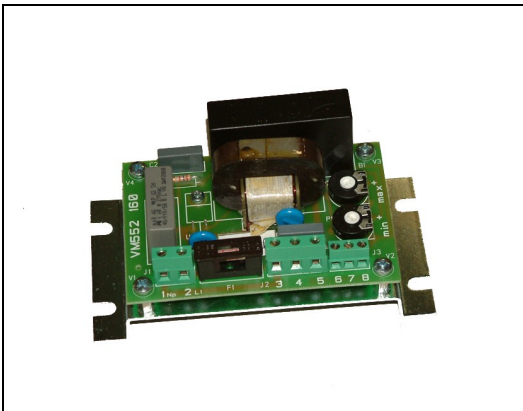

TEMPORIZZATORE  
 TIMER  
 TEMPORISATEUR

24 v.

Cod. 135.02

CATARIFRANGENTE  
 PHOTOCELL-MIRROW  
 REFLECTEUR-PHOTO.

Cod. 179.03

FOTOCPELLULA  
 PHOTOCELL  
 PHOTOCELLULE

220 v.	E3F2-R2Z2	ASP-4B . F1 . ASP-5 . AS CG-SC	Cod. 179.02
--------	-----------	-----------------------------------	-------------

24 v.	3F2-R4C4	EASY - MAK III	Cod. 179.01
-------	----------	----------------	-------------

SUPPORTO FOTOCPELLULA A 90°  
 SUPPORT PHOTOCELL A 90°  
 SUPORT-PHOTOCELLULE A 90°

CG-SC . CG-SC Mini

Cod. 101.210

POTENZIOMETRO  
 SPEED VARIATOR REMOTE CONTROL  
 POTENZIOMETRE

Cod. 135.21

VARIATORE PER MOTORE **MONOFASE**  
 REGULATOR FOR **SINGLE-PHASE** MOTOR  
 REGULATEUR MOTEUR-**MONOFASE**

220 volt - 500 watt - 3amp	Cod. 135.15
----------------------------	-------------