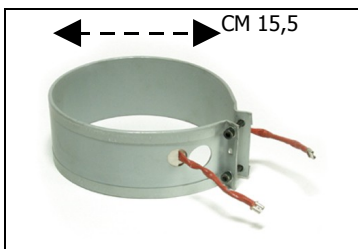

RESISTENZA x **SURRISCALDATORE**
con PORTASONDA TERMOSTATO

1000 watt

ELEMENT x **STEAM-SUPERHEATER**
with PIPE FOR THERMOSTAT-PROBE

Cod. 124.46

RESISTANCE x **SURCHAUFFEUR Vap.**
avec TUYAU PORTE-SONDE THERMOSTAT

RESISTENZA x CALDAIA MANUALE
ELEMENT x MANUAL BOILER
RESISTANCE x CHAUDIERE MANUELLE

BI-EFFE

900 watt Cod. 165.17

1300 watt Cod. 165.14

RESISTENZA x CALDAIA MANUALE
ELEMENT x MANUAL BOILER
RESISTANCE x CHAUDIERE MANUELLE

STIROLUX

1500 watt Cod. 124.10

2500 watt Cod. 124.61

RESISTENZA x TUBO
ELEMENT x PIPE
RESISTANCE x TIYAU

Cod.124.58

Res. 1.1/4"

Cod. 165.07

1000 watt

Res. 1.1/4" 2000 watt

Cod. 124.28

Res. 1" 1200 watt

Cod. 124.23

1650 watt

Cod. 124.31

2700 watt

Cod. 124.32