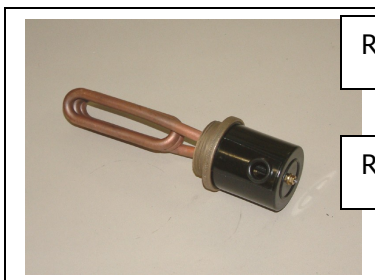

RESISTENZA x **SURRISCALDATORE**
con PORTASONDA TERMOSTATO

1000 watt

ELEMENT x **STEAM-SUPERHEATER**
with PIPE FOR THERMOSTAT-PROBE

Cod. 124.46

RESISTANCE x **SURCHAUFFEUR Vap.**
avec TUYAU PORTE-SONDE THERMOSTAT

RESISTENZA x CALDAIA MANUALE
ELEMENT x MANUAL BOILER
RESISTANCE x CHAUDIERE MANUELLE

BI-EFFE

900 watt Cod. 165.17

1300 watt Cod. 165.14

RESISTENZA x CALDAIA MANUALE
ELEMENT x MANUAL BOILER
RESISTANCE x CHAUDIERE MANUELLE

STIROLUX

1500 watt Cod. 124.10

2500 watt Cod. 124.61

RESISTENZA x TUBO
ELEMENT x PIPE
RESISTANCE x TIYAU

Cod.124.58

Res. 1.1/4"

Cod. 165.07

1000 watt

Res. 1.1/4" 2000 watt

Cod. 124.28

Res. 1" 1200 watt

Cod. 124.23

1650 watt

Cod. 124.31

2700 watt

Cod. 124.32