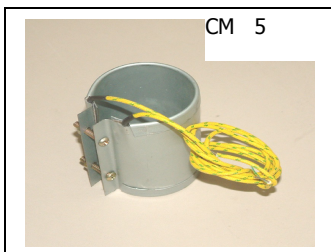

RESISTENZA x **SURRISCALDATORE**
con PORTASONDA TERMOSTATO

1000 watt

ELEMENT x **STEAM-SUPERHEATER**
with PIPE FOR THERMOSTAT-PROBE

Cod. 124.46

RESISTANCE x **SURCHAUFFEUR Vap.**
avec TUYAU PORTE-SONDE THERMOSTAT

RESISTENZA x CALDAIA MANUALE
ELEMENT x MANUAL BOILER
RESISTANCE x CHAUDIERE MANUELLE

BI-EFFE

900 watt Cod. 165.17

1300 watt Cod. 165.14

RESISTENZA x CALDAIA MANUALE
ELEMENT x MANUAL BOILER
RESISTANCE x CHAUDIERE MANUELLE

STIROLUX

1500 watt Cod. 124.10

2500 watt Cod. 124.61

RESISTENZA x TUBO
ELEMENT x PIPE
RESISTANCE x TIYAU

Cod.124.58

Res. 1.1/4"

Cod. 165.07

1000 watt