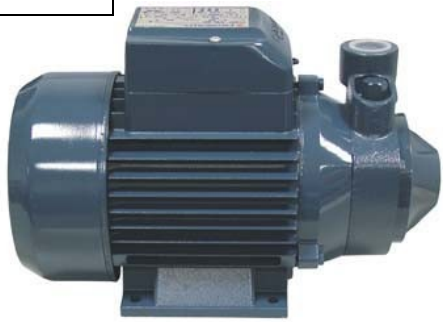

**Pedrollo**

ELETROPOMPA <b>PKM 60</b> MONO-FASE - SINGLE PHASE	Cod. 103.15
ELETTROPOMPA <b>PKM 70</b> MONO-FASE - SINGLE PHASE	Cod. 103.14
ELETTROPOMPA <b>PK 70</b> TRI-FASE - THREE PHASES	Cod. 103.16
ELETTROPOMPA <b>PK 90</b> TRI-FASE - THREE PHASES	Cod. 103.11

POMPA- PUMP - POMPE	x SERIE <b>60</b>	Cod. 103.07
	x SERIE <b>70</b>	Cod. 103.10
	x SERIE <b>90</b>	Cod. 103.22

GUARNIZIONE MACCANICA POMPE- MECHANIC GASKET x PUMPS - JOINT MECH. x POMPES	
x POMPA <b>PKM 60</b>	Cod. 103.12
x POMPA <b>PKM 70 &amp; PK 70</b>	Cod. 103.12
x POMPA <b>PK 90</b>	Cod. 103.17

CORPO POMPA- PUMP CASE - CORPE POMPE	
POMPA <b>PKM 60</b>	Cod. 103.06
POMPA <b>PKM 70 &amp; PK 70</b>	Cod. 103.09
POMPA <b>PK 90</b>	Cod. 103.05

O . Ring	x POMPA <b>PKM 60</b>	Cod. 103.13
	x POMPA <b>PK- PKM 70</b>	Cod. 103.20
	x POMPA <b>PK 90</b>	Cod. 103.21