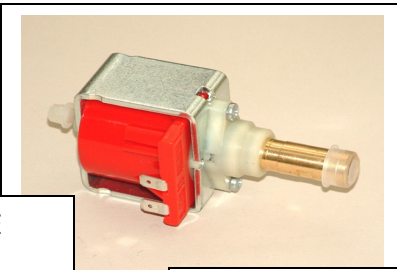

**Pedrollo**

ELETROPOMPA <b>PKM 60</b> MONO-FASE - SINGLE PHASE	Cod. 103.15
ELETTROPOMPA <b>PKM 70</b> MONO-FASE - SINGLE PHASE	Cod. 103.14
ELETTROPOMPA <b>PK 70</b> TRI-FASE - THREE PHASES	Cod. 103.16
ELETTROPOMPA <b>PK 90</b> TRI-FASE - THREE PHASES	Cod. 103.11

CORPO POMPA- PUMP CASE - CORPE POMPE	
POMPA <b>PKM 60</b>	Cod. 103.06
POMPA <b>PKM 70 &amp; PK 70</b>	Cod. 103.09
POMPA <b>PK 90</b>	Cod. 103.05

O . Ring	x POMPA <b>PKM 60</b>	Cod. 103.13
	x POMPA <b>PK- PKM 70</b>	Cod. 103.20
	x POMPA <b>PK 90</b>	Cod. 103.21

POMPA SAPONE 0-40 Bar  
SOAP PUMP 0-40 Bar  
POMPE SAVON 0-40 Bar

Cod. 103.01

POMPA VIBRAZIONE  
VIBRATION PUMP  
POMPE A VIBRATION

Cod. 103.23