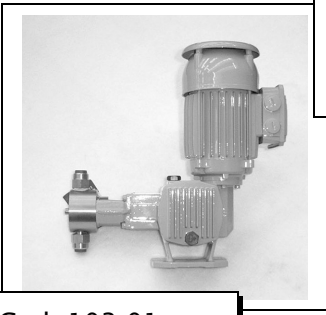

**Pedrollo**

ELETROPOMPA <b>PKM 60</b> MONO-FASE - SINGLE PHASE	Cod. 103.15
ELETTROPOMPA <b>PKM 70</b> MONO-FASE - SINGLE PHASE	Cod. 103.14
ELETTROPOMPA <b>PK 70</b> TRI-FASE - THREE PHASES	Cod. 103.16
ELETTROPOMPA <b>PK 90</b> TRI-FASE - THREE PHASES	Cod. 103.11

POMPA- PUMP - POMPE	x SERIE <b>60</b>	Cod. 103.07
	x SERIE <b>70</b>	Cod. 103.10
	x SERIE <b>90</b>	Cod. 103.22

GUARNIZIONE MACCANICA POMPE- MECHANIC GASKET x PUMPS - JOINT MECH. x POMPES	
x POMPA <b>PKM 60</b>	Cod. 103.12
x POMPA <b>PKM 70 &amp; PK 70</b>	Cod. 103.12
x POMPA <b>PK 90</b>	Cod. 103.17

CORPO POMPA- PUMP CASE - CORPE POMPE	
POMPA <b>PKM 60</b>	Cod. 103.06
POMPA <b>PKM 70 &amp; PK 70</b>	Cod. 103.09
POMPA <b>PK 90</b>	Cod. 103.05

O . Ring	x POMPA <b>PKM 60</b>	Cod. 103.13
	x POMPA <b>PK- PKM 70</b>	Cod. 103.20
	x POMPA <b>PK 90</b>	Cod. 103.21