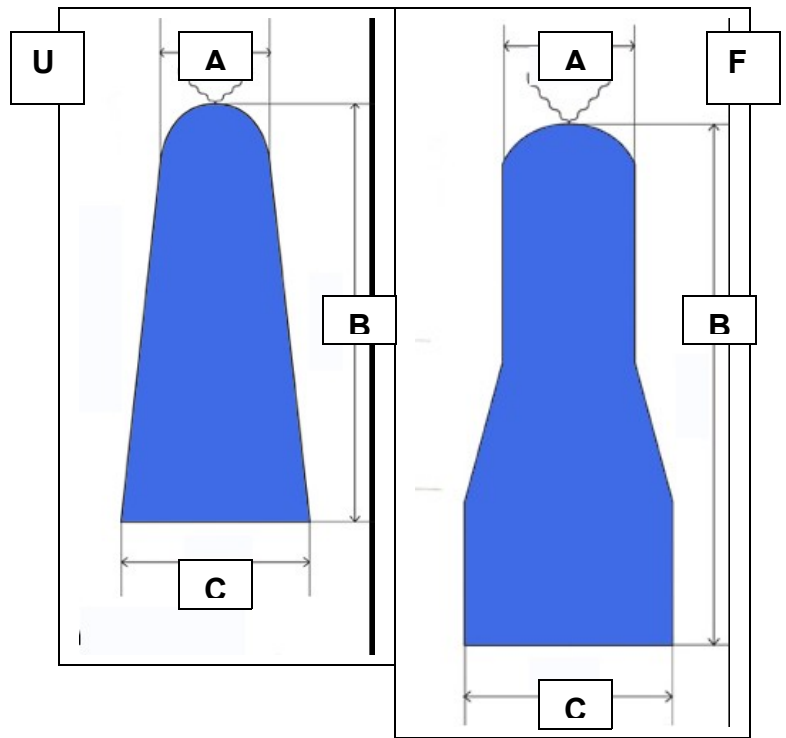

ASP/1 AS/2 CG/A CG/AVB CG/AT  
 A= 250 B= 1300 C= 450 mm  
**VEGETALE**

U

Cod. 112.03

CG/A CG/AVB MAXI  
 A= 250 B= 1300 C= 450 mm  
**VEGETALE**

U

Cod. 112.40

ASP/5 ASP/4B CG/AS  
 A= 300 B= 1500 C= 600 mm  
**VEGETALE**

F

Cod. 112.07

ASP-5 - ASP/4B PLUS - ASP-4B - F1  
 A= 300 B= 1500 C= 600 mm  
**POLYESTERE**

F

Cod. 112.21

BRACCIOLO - JEANNETTE - SLEEVE ARM  
 A= 50 B= 620 C= 100 mm

Cod. 112.06

BRACCIOLO - JEANNETTE - SLEEVE ARM  
 A= 50 B= 520 C= 100 mm

Cod. 112.74

BRACCIOLO - JEANNETTE - SLEEVE ARM  
 A= 50 B= 620 C= 100 mm

Cod. 112.71

POLYESTERE

PETTORALE - PECTORALE - PECTORAL  
 A= 120 B= 250 C= 500 mm

Cod. 112.72