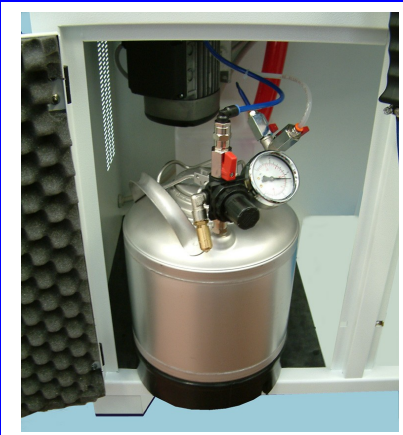

Mod. CG – SC MINI . CG-SC MAXI

DI SERIE – BASIC EQUIPPED – EQUIP. de BASE

PIANO ASPIRANTE IN ACCIAIO INOX
INOX BOARD WITH VACUUM
PLATEAU EN INOX AVEC ASPIRATION

Filtri a carboni Attivi – Activated Carbons Filters - Filtres à Chrbons Act.

N° 2 PISTOLE INOX SOLVENTI – N°1 PISTOLA SAPONE
N. 2 INOX GUNS for SOLVENTS – N.1 GUN for SOAP
N. 2 PISTOLETS INOX pour SOLVENTS – N.1 pour SAVON

BRACCIOLI INOX CON ASPIRAZIONE
INOX ARMS WITH VACUUM
JEANNETTES INOX AVEC ASPIRATION

RAZIONE
VACUUM
ASPIRATION