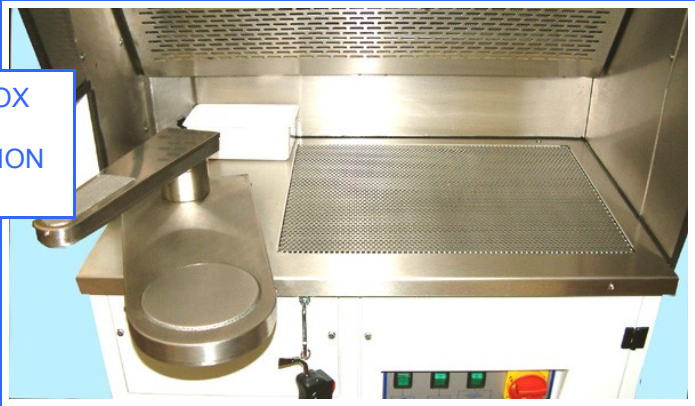

Mod. CG – SC MINI

Mod. CG – SC MAXI

COCCHI

Mod. CG – SC MINI . CG-SC MAXI

DI SERIE – BASIC EQUIPPED – EQUIP. de BASE

PIANO ASPIRANTE IN ACCIAIO INOX
INOX BOARD WITH VACUUM
PLATEAU EN INOX AVEC ASPIRATION

Filtri a carboni Attivi – Activated Carbons Filters - Filtres à Chrbons Act.

RAZIONE
VACUUM
ASPIRATION

BIDONE INOX SAPONE LT. 9
 INOX SOAP TANK 9 Lts
 BIDON SAVON INOX 9 Lts

PARETE PLEXIGLASS PROTEZIONE VISO
 PLEXIGLASS FACE-PROTECTION
 PROTECTION PLEXIGLASS VISAGE

**CABINA di PRE & POST
 SMACCHIATURA a Freddo
 e/o a Vapore
 con Zona Lavoro in Acciaio
 Inox
 protetta da "Doppio" Filtro a
 Carboni Attivi**