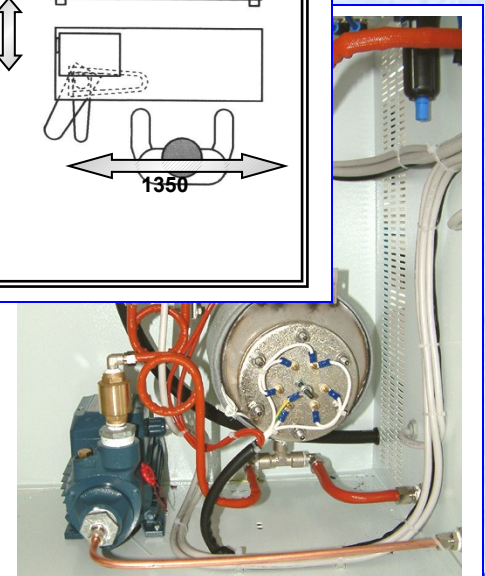

**CABINE de PRE & POST
 DETACHAGE à Froid
 et/ou à VAPEUR
 avec ZONE de TRAVAIL
 en ACIER INOX
 et Protégée par Double
 Filtres à Charbons Actives**

N°3 Moteurs Aspirant. Hp 0,5 ch.
 N° 1 Neon Eclairage IP 65
 ASPIRATION 0,6-0.8 Mt/s
 Consommation Base: 1150 watt
 Pression Aire Comprim. 7 Bar
 Reservoir Aire-Comprim. Lt.10
 ... (seulement avec Compresseur)
 Pression Vapeur 3,5 bar
 ... (seulement avec Chaudières)

Ingombri
 Encombrem.
 Dimensions

mm

OPTIONALS

Compressore
Compressor
Compresseur
Hp 3 - 320 Lts/h

Caldaia Automatica Lt 3,3 - 2600 w – Pompa Hp 0,5
Automatic Boiler 3,3 Lts – 2600 w – Pump 0,5 Hp
Chaudière Automatique 3,3 Lts – 2600w – Pompe Hp 0,5