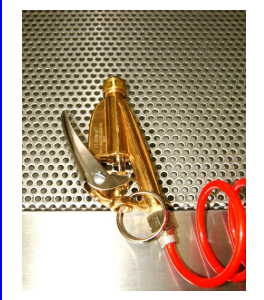

N° 2 PISTOLE INOX SOLVENTI – N°1 PISTOLA SAPONE
N. 2 INOX GUNS for SOLVENTS – N.1 GUN for SOAP
N. 2 PISTOLETS INOX pour SOLVENTS – N.1 pour SAVON

BRACCIOLI INOX CON ASPIRAZIONE
INOX ARMS WITH VACUUM
JEANNETTES INOX AVEC ASPIRATION