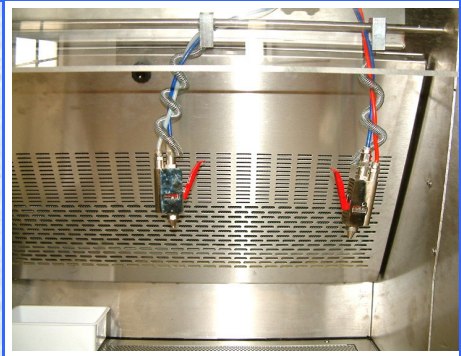

N° 2 PISTOLE INOX SOLVENTI – N°1 PISTOLA SAPONE
N. 2 INOX GUNS for SOLVENTS – N.1 GUN for SOAP
N. 2 PISTOLETS INOX pour SOLVENTS – N.1 pour SAVON

BRACCIOLI INOX CON ASPIRAZIONE
INOX ARMS WITH VACUUM
JEANNETTES INOX AVEC ASPIRATION