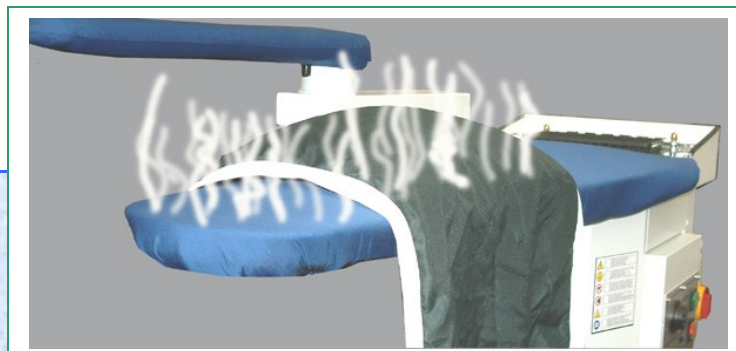

TABLE ASPIRANTE -CHUAFFANTE-VAPORISSANTE AVEC CHAUDIERE

VACUUM-HEATED-STEAMING TABLE WITH BOILER